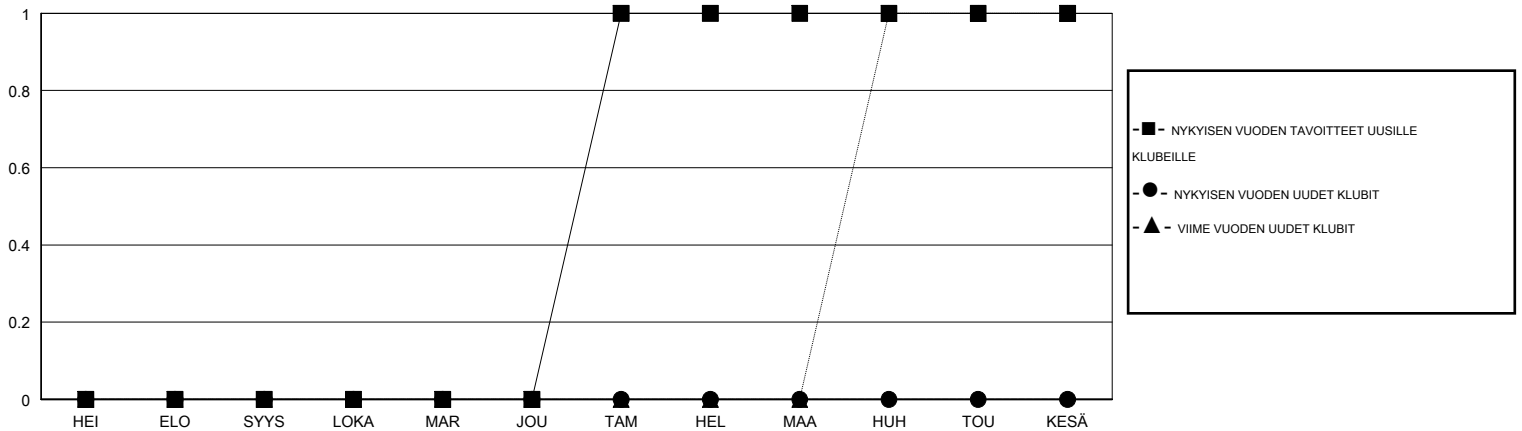

MONTHLY MEMBERSHIP PROGRESS REPORT

District 107 M

Results as of: 05/31/2018

GMT: ANTTI FORSELL

SIJAINI FINLAND

GMT VAALIPIIRI

Klubit				jäsenä			
TULOKSET 2017-2018				TULOKSET 2017-2018			
NELJÄNNES	UUDEN KLUBIN TAVOITE	UUDET KLUBIT	LOPETETUT KLUBIT	NELJÄNNES	JÄSENKASVUN NETTOTAVOITE	TOTEUTUNUT JÄSENKASVU	POISTETUT JÄSENET (mukaan lukien siirrot)
HEI/ELO/SYYS	0	0	0	HEI/ELO/SYYS	0	9	26
LOKA/MAR/JOU	0	0	0	LOKA/MAR/JOU	0	21	25
TAM/HEL/MAA	1	0	0	TAM/HEL/MAA	20	28	38
HUH/TOU/KESÄ	0	0	0	HUH/TOU/KESÄ	-10	11	42

TAVOITTEET JA UUDET KLUBIT, KUMULATIIVINEN

TAVOITTEET JA JÄSENET, KUMULATIIVINEN

LAKKAUTETUT KLUBIT: 0

37 CLUBS OF 67 LISÄNNYT YHDEN TAI USEAMMAN UUTTA JÄSENTÄ

SUKUPUOLIJAKAUMA

MIES 1,421 (79.70%)
NAINEN 362 (20.30%)