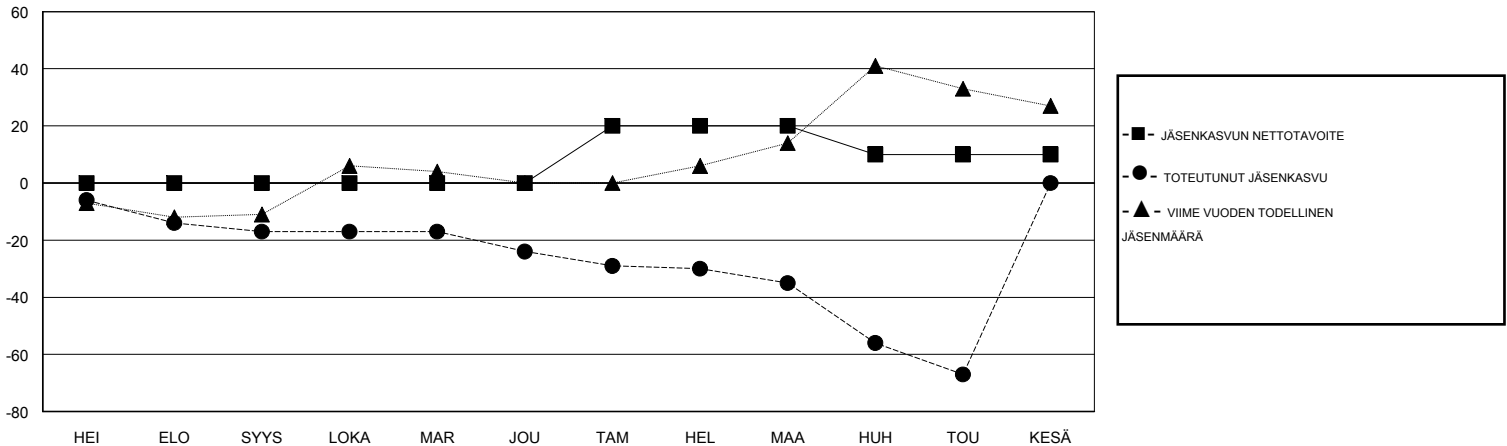

MONTHLY MEMBERSHIP PROGRESS REPORT

District 107 M

Results as of: 05/31/2018

GMT: ANTTI FORSELL

SIJAINI FINLAND

GMT VAALIPIIRI

Klubit				jäsenä			
TULOKSET 2017-2018				TULOKSET 2017-2018			
NELJÄNNES	UUDEN KLUBIN TAVOITE	UUDET KLUBIT	LOPETETUT KLUBIT	NELJÄNNES	JÄSENKASVUN NETTOTAVOITE	TOTEUTUNUT JÄSENKASVU	POISTETUT JÄSENET (mukaan lukien siirrot)
HEI/ELO/SYYS	0	0	0	HEI/ELO/SYYS	0	9	26
LOKA/MAR/JOU	0	0	0	LOKA/MAR/JOU	0	21	25
TAM/HEL/MAA	1	0	0	TAM/HEL/MAA	20	28	38
HUH/TOU/KESÄ	0	0	0	HUH/TOU/KESÄ	-10	11	42

TAVOITTEET JA UUDET KLUBIT, KUMULATIIVINEN

TAVOITTEET JA JÄSENET, KUMULATIIVINEN

LAKKAUTETUT KLUBIT: 0

37 CLUBS OF 67 LISÄNNYT YHDEN TAI USEAMMAN UUTTA JÄSENTÄ

SUKUPUOLIJAKAUMA

MIES 1,421 (79.70%)
NAINEN 362 (20.30%)